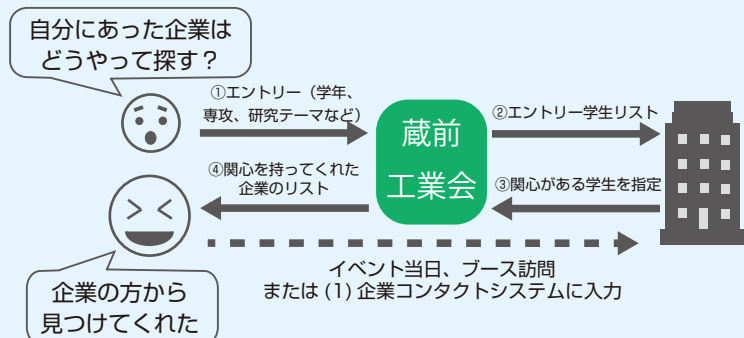

(2) 学生コンタクトシステム (企業→学生)

自分のプロフィールに興味を持つ企業からのスカウト型です。

主催:一般社団法人蔵前工業会

共催:東京工業大学 学生支援センター未来人材育成部門

kuramae.ksi@nifty.com

career2@jim.titech.ac.jp