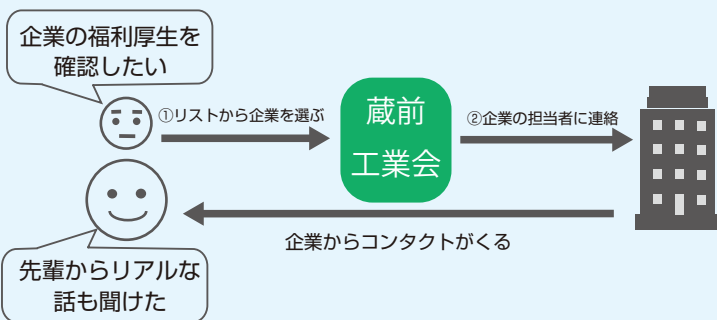

蔵前工業会（東工大全学同窓会）と東工大が共催するDr'sK-meetは博士人材向けのキャリアフェアとしてはわが国最大規模のものです。東工大と連携協定を結んでいる他大学の博士課程の学生も参加します。

事前登録期限

10月23日 月

参加申込・企業リストなど詳細は
蔵前工業会 Dr's K-meetページへ

企業と出会う2つの方法 **東工大生限定**

(1) 企業コンタクトシステム (学生→企業)

気になる企業が見つかったら、積極的にコンタクトしてみましょう。